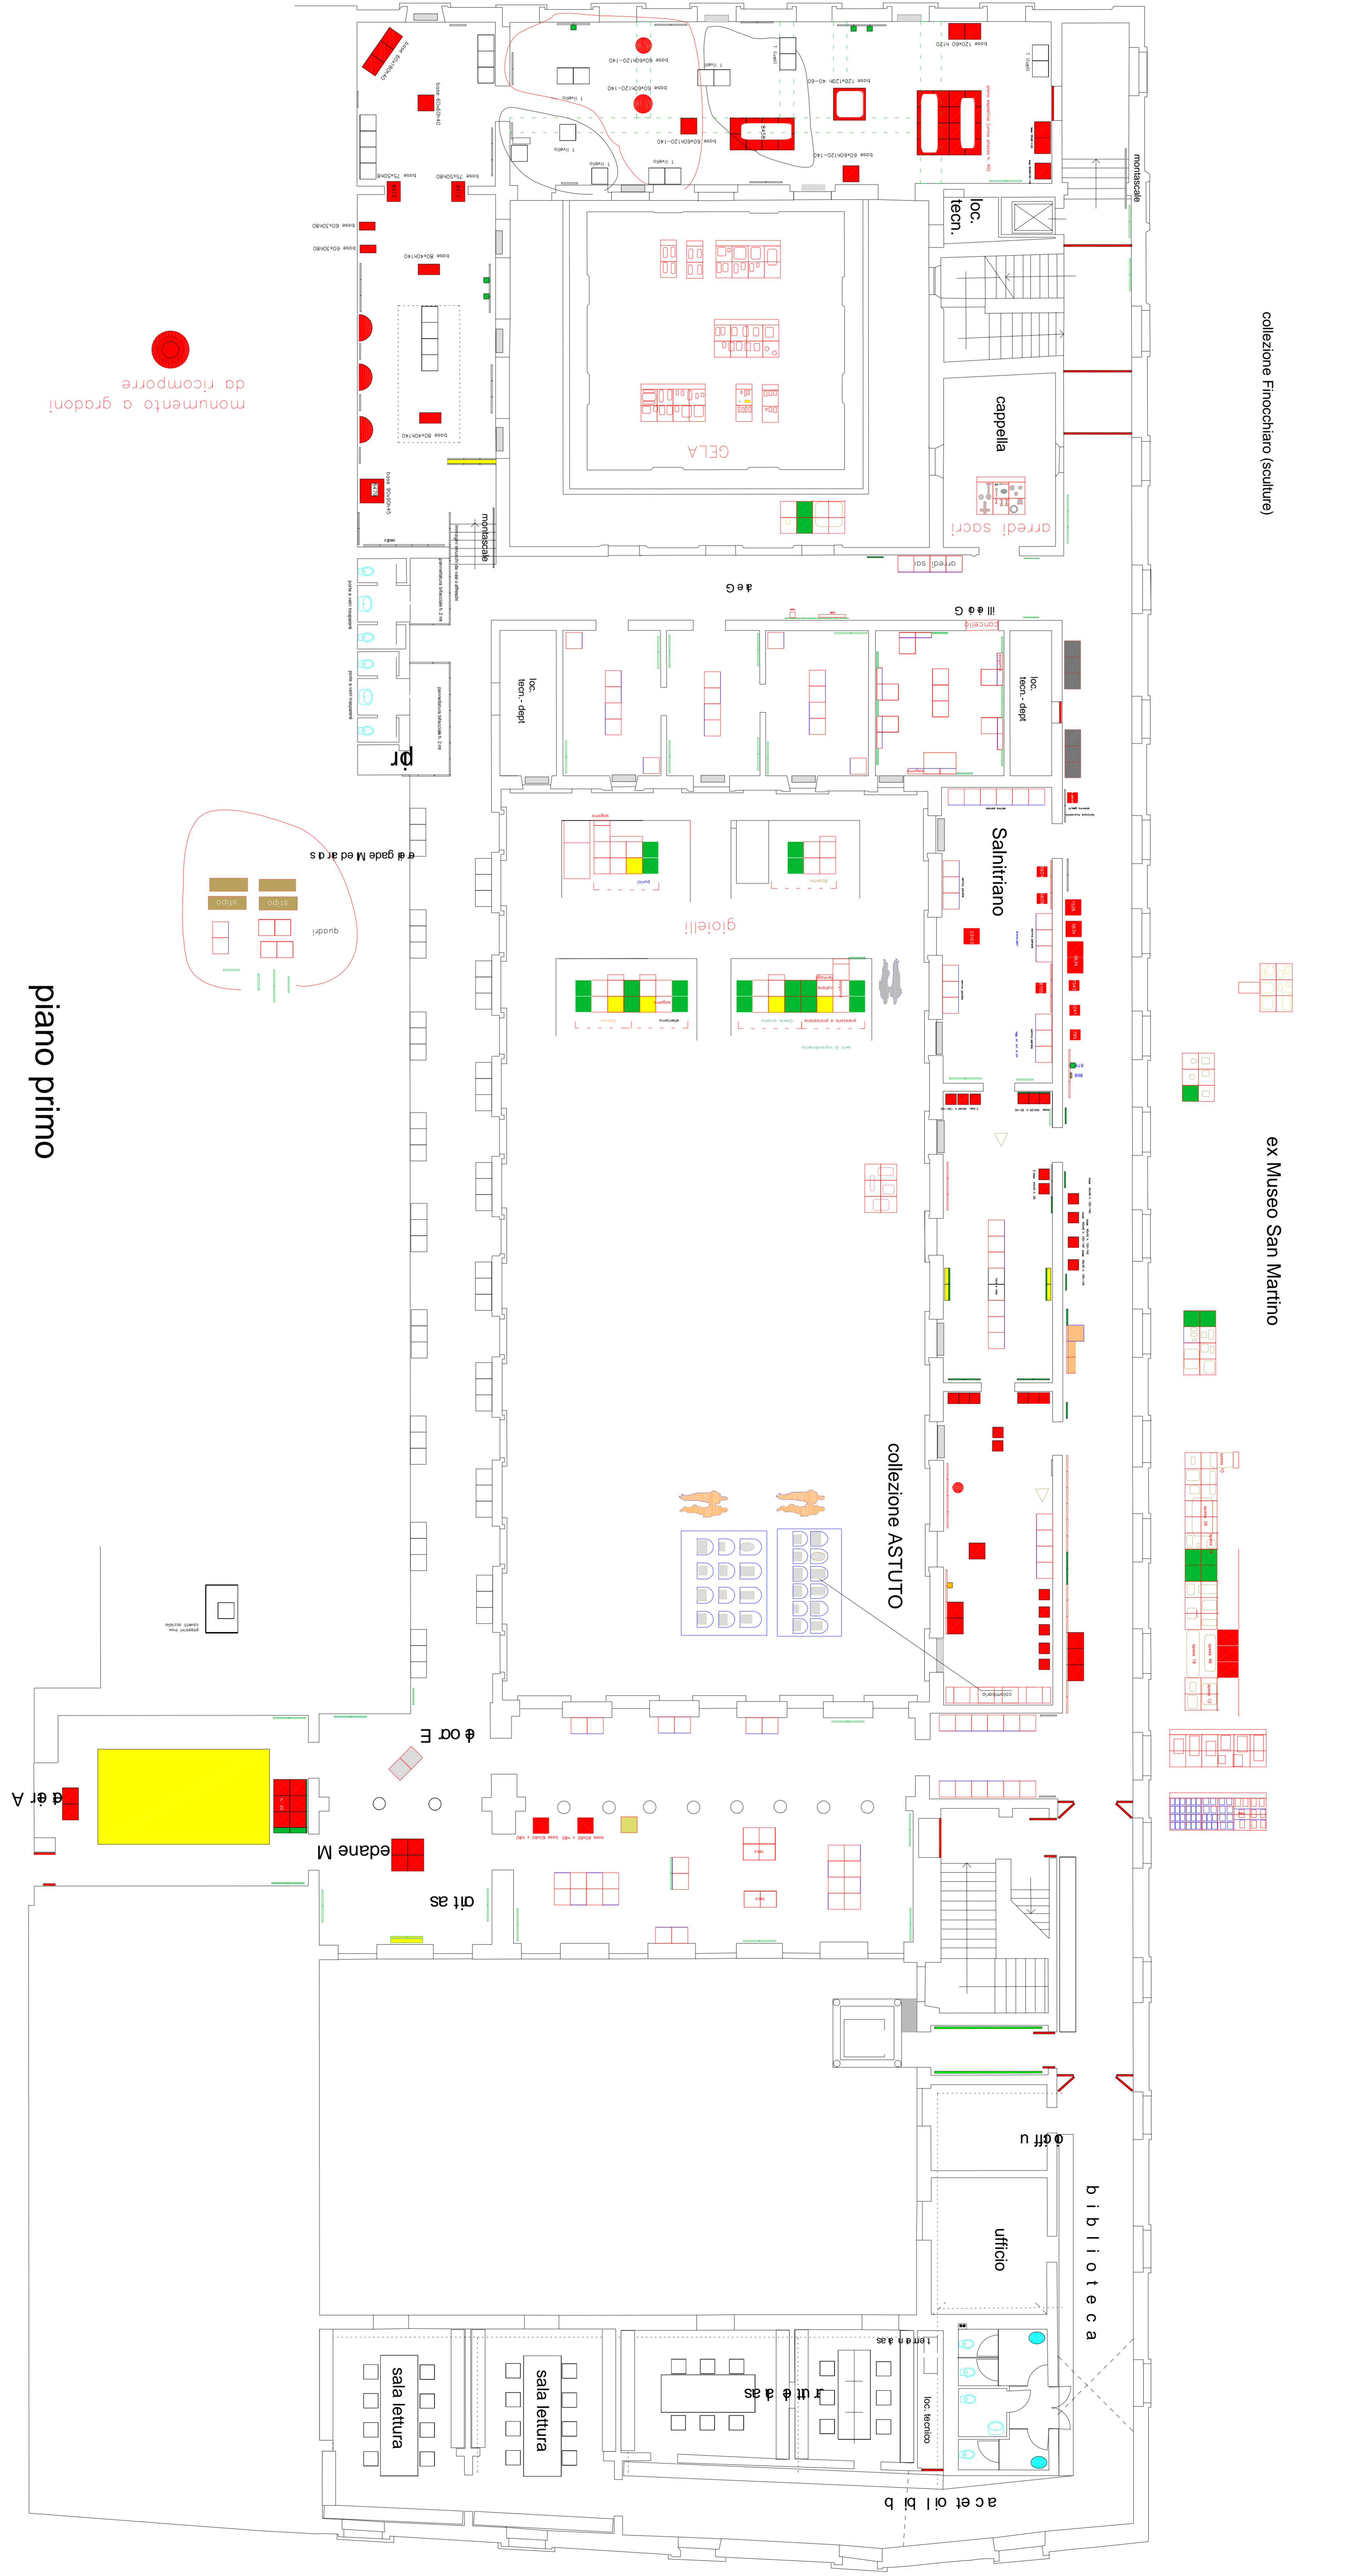

REPUBBLICA ITALIANA
REGIONE SICILIANA
ASSESSORATO DEI BENI CULTURALI E DELL'IDENTITÀ SICILIANA
DIPARTIMENTO DEI BENI CULTURALI E DELL'IDENTITÀ SICILIANA
POLO REGIONALE DI PALERMO - MUSEI ED I PARCHI ARCHEOLOGICI
MUSEO ARCHEOLOGICO ANTONINO SALINAS

**"OPERE DI ALLESTIMENTO ED INNOVAZIONE
TECNOLOGICA PER LA COMUNICAZIONE DEL
PATRIMONIO DEL MUSEO ANTONINO SALINAS DI PALERMO"**

PATTO PER IL SUD - ERAN N. 201 DEL 10/09/2016
Progetto finanziato dal PRS 2010

B	ELABORAZIONI	AFICI	
B.2	Planimetria allestita	primo piano	

Gruppo di Progettazione:
Arch. Stefano Strano
Arch. Pamela Maso
Arch. Maria Marcella
Coord. Francesco Odisio

Responsabile del Procedimento:
Arch. Carmelo Bernardo

Il Direttore del Polo
Dott. ssa Francesca Spadonia

Palermo.

piano primo