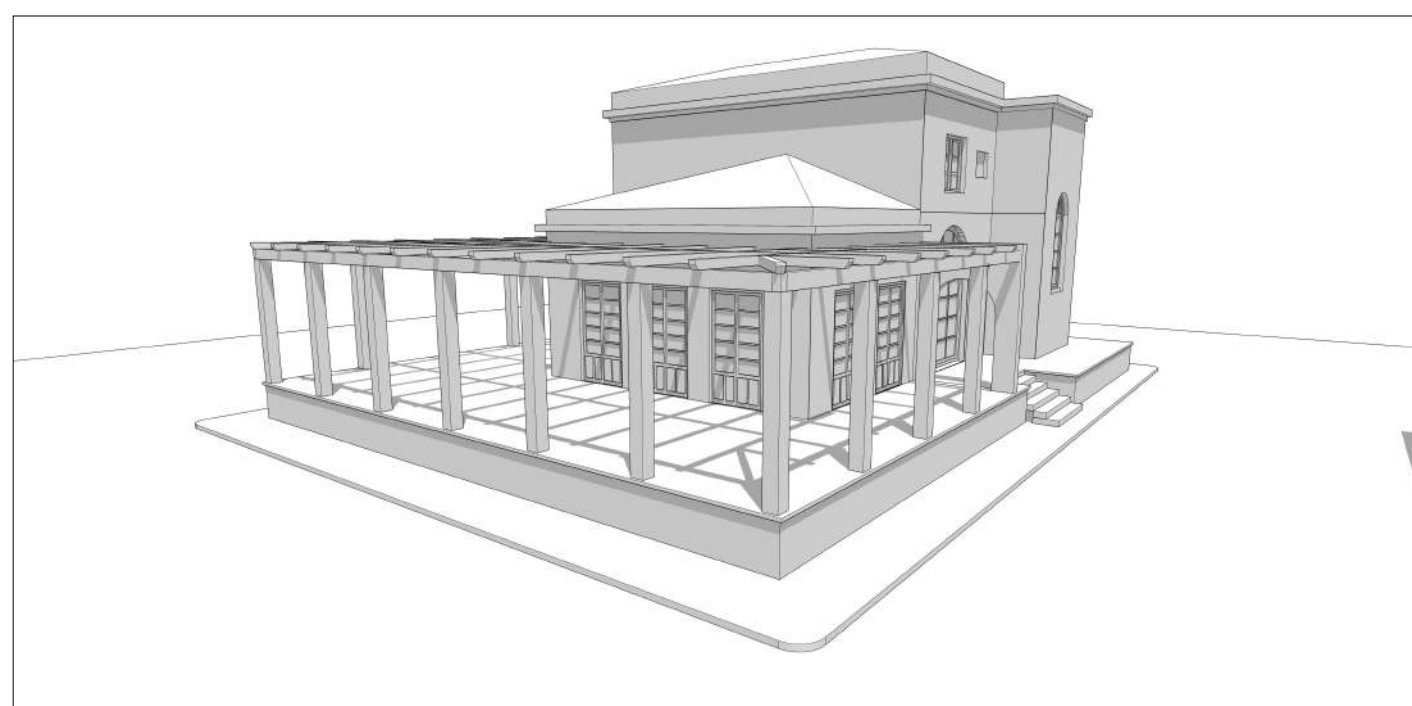

⑦ Trattoria e rivendita