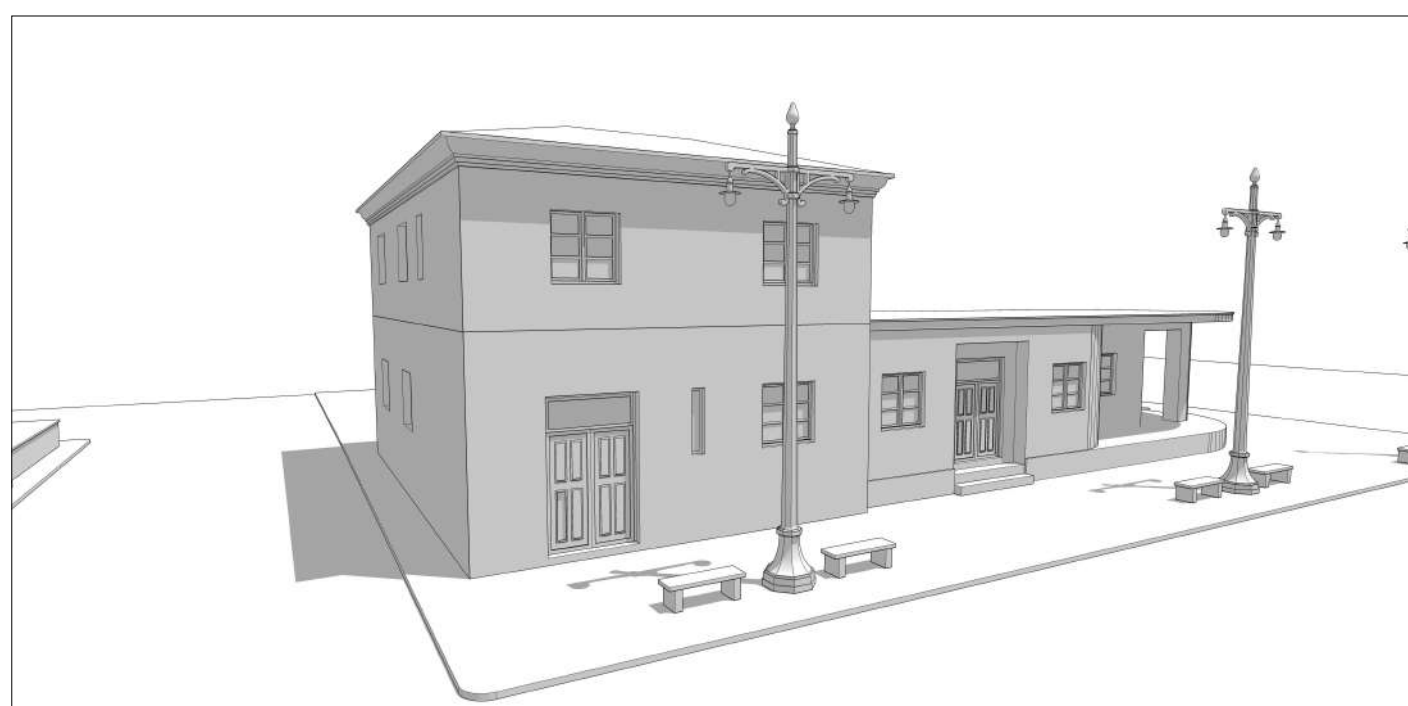

⑧ Collettore Postale e RR CC

REGIONE SICILIANA

Assessorato Beni Culturali e Ambientali e dell'identità Siciliana
Dipartimento dei Beni Culturali e dell'Identità Siciliana
Soprintendenza Beni Culturali e Ambientali di Agrigento
Parco Archeologico della Valle dei Templi di Agrigento

RECUPERO E RIQUALIFICAZIONE DEL BORGIO BONSIGNORE "RIBERA" (AG)

PROGETTO ESECUTIVO

Viste prospettiche Piazza

E.C.15

DATA: 10/2019
SCALA:

PROGETTO E DD.LL. Arch. Tommaso Guagliardo
Arch. Calogero Gazzitano
Geom. Ignazio Perrone

R.U.P.

Il Soprintendente Arch. Michele Benfari

GRUPPO DI LAVORO Riccardo Lombardo, Angelo Infurna, Giacomo Lipari,
Giovanni Scicolone, Mariella La Matina, Vincenzo Cucchiara,
Manlio Nocito, Luigi Marchese Ragona.

COLLABORAZIONI SPECIALISTICHE Alessandra De Vecchi
Rita Ferlisi